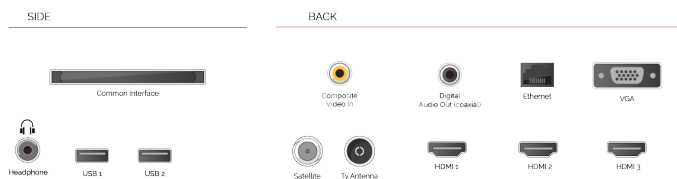

GRÖÖE

ANZEIGE

Größe (cm & Zoll)	24" / 60cm
Paneltyp	Edge LED (ELED)
Auflösung	HD Ready (1366 x 768)
Helligkeit	220

TON

Dolby Audio™	Ja
Audio-Ausgangsleistung (RMS)	2x2.5W
Lautsprechertyp	Down Firing
Interner Subwoofer	Nein
Sound-Modusarten	Musik, Film, Sprache, Klassisch, Flach, Benutzer
DTS	Nein
Equalizer	5 band
Onkyo	Nein