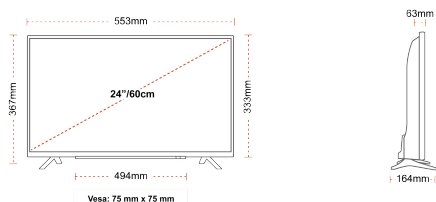

GRÖÖE

ANZEIGE

Größe (cm & Zoll)	24" / 60cm
Paneltyp	Edge LED (ELED)
Auflösung	HD Ready (1366 x 768)
Helligkeit	220

TON

Dolby Audio™	Ja
Audio-Ausgangsleistung (RMS)	2x2.5W
Lautsprechertyp	Down Firing
Interner Subwoofer	Nein
Sound-Modusarten	Musik, Film, Sprache, Klassisch, Flach, Benutzer
DTS	Nein
Equalizer	5 band
Onkyo	Nein

MECHANISCH

Abmessungen mit Verpackung (mm)	625 x 110 x 460
Abmessungen ohne Verpackung (mm)	553 x 164 x 367
Abmessungen ohne Ständer (mm)	553 x 63 x 333
Bruttogewicht (kg)	6
Eigengewicht (kg)	3
VESA (Wandhalterung) BxH	75mm x 75mm
Schraubengröße	M4