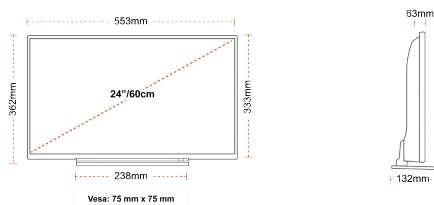

BACK

GRÖÖE

ANZEIGE

Größe (cm & Zoll)	24" / 60cm
Paneltyp	Edge LED (ELED)
Auflösung	HD Ready (1366 x 768)
Helligkeit	220

TON

Dolby Audio™	Ja
Audio-Ausgangsleistung (RMS)	2x2.5W
Lautsprechertyp	Down Firing
Interner Subwoofer	Nein
DTS	Ja
Equalizer	5 band
Onkyo	Nein

MECHANISCH

Abmessungen mit Verpackung (mm)	625 x 110 x 460
Abmessungen ohne Verpackung (mm)	553 x 132 x 362
Abmessungen ohne Ständer (mm)	553 x 63 x 333
Bruttogewicht (kg)	5,5
Eigengewicht (kg)	3,6
VESA (Wandhalterung) BxH	75mm x 75mm
Schraubengröße	M4M4