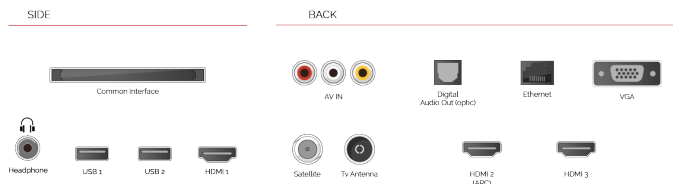

VERBINDUNG

GRÖÖE