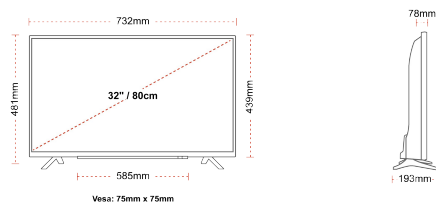

## ANZEIGE

Größe (cm & Zoll)	32" / 80cm
Paneltyp	Direct Back Light (DLED)
Auflösung	FHD (1920 x 1080)
Helligkeit	250

## MECHANISCH

Abmessungen mit Verpackung (mm)	795 x 128 x 530
Abmessungen ohne Verpackung (mm)	732 x 193 x 481
Abmessungen ohne Ständer (mm)	732 x 78 x 439
Bruttogewicht (kg)	7
Eigengewicht (kg)	4,7
VESA (Wandhalterung) BxH	75mm x 75mm
Schraubengröße	M4