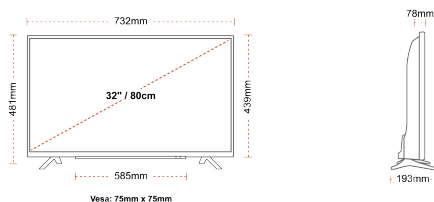

VERBINDUNG

GRÖÖE

ANZEIGE

Größe (cm & Zoll)	32" / 80cm
Paneltyp	Direct Back Light (DLED)
Auflösung	FHD (1920 x 1080)
Helligkeit	250

TON

Dolby Audio™	Ja
Audio-Ausgangsleistung (RMS)	2x6W
Lautsprechertyp	Down Firing
Interner Subwoofer	Nein
Sound-Modusarten	Musik, Film, Sprache, Klassisch, Flach, Benutzer
DTS	Nein
Equalizer	5 band
Onkyo	Nein

MECHANISCH

Abmessungen mit Verpackung (mm)	795 x 128 x 530
Abmessungen ohne Verpackung (mm)	732 x 193 x 481
Abmessungen ohne Ständer (mm)	732 x 78 x 439
Bruttogewicht (kg)	7
Eigengewicht (kg)	4,7
VESA (Wandhalterung) BxH	75mm x 75mm
Schraubengröße	M4