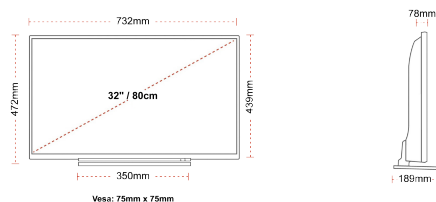

HÖHEPUNKTE

- ⊗ Android TV
- ⊗ Google Assistant
- ⊗ Chromecast Built in
- ⊗ Google Play Store
- ⊗ 3x HDMI, 2x USB
- ⊗ Internal WLAN & Bluetooth

VERBINDUNG

GRÖÖE

ANZEIGE

Größe (cm & Zoll)	32" / 80cm
Paneltyp	Direkte Hintergrundbeleuchtung (DLED)
Auflösung	FHD (1920 x 1080)
Helligkeit	250

MECHANISCH

Abmessungen mit Verpackung (mm)	795 x 128 x 530
Abmessungen ohne Verpackung (mm)	732 x 189 x 472
Abmessungen ohne Ständer (mm)	732 x 78 x 439
Bruttogewicht (kg)	7
Eigengewicht (kg)	5
VESA (Wandhalterung) BxH	75mm x 75mm
Schraubengröße	M4M4