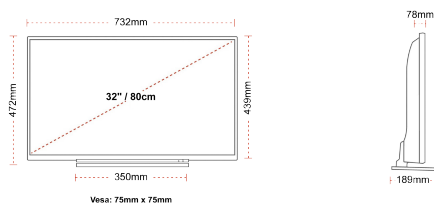

F

32kWh/1000

F

32kWh/1000

VERBINDUNG

GRÖÖE

ANZEIGE

Größe (cm & Zoll)	32" / 80cm
Paneltyp	Direkte Hintergrundbeleuchtung (DLED)
Auflösung	FHD (1920 x 1080)
Helligkeit	250

MECHANISCH

Abmessungen mit Verpackung (mm)	795 x 128 x 530
Abmessungen ohne Verpackung (mm)	732 x 189 x 472
Abmessungen ohne Ständer (mm)	732 x 78 x 439
Bruttogewicht (kg)	7
Eigengewicht (kg)	5
VESA (Wandhalterung) BxH	75mm x 75mm
Schraubengröße	M4M4