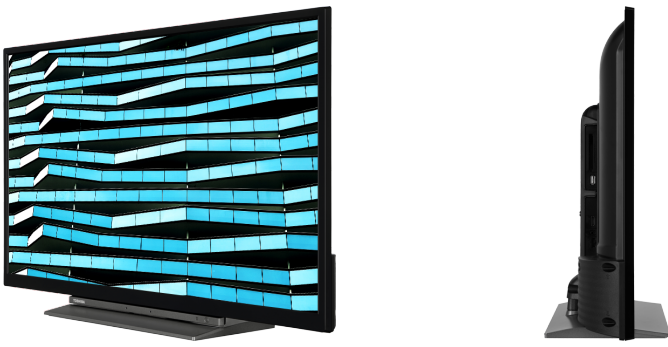

E

26kWh/1000

G

HDR
45kWh/1000

HÖHEPUNKTE

- ⊗ Full HD
- ⊗ 3x HDMI, 1x USB
- ⊗ Smart TV
- ⊗ Alexa Built-in
- ⊗ Works With Google
- ⊗ HD+ OpApp