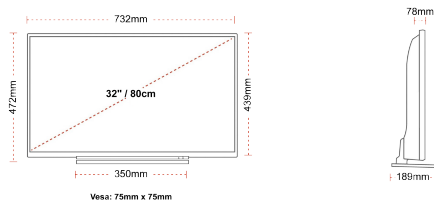

G

HDR
 45kWh/1000

HÖHEPUNKTE

- ⊗ Full HD
- ⊗ 3x HDMI, 1x USB
- ⊗ Smart TV
- ⊗ Alexa Built-in
- ⊗ Works With Google
- ⊗ HD+ OpApp

VERBINDUNG

GRÖßE

ANZEIGE

Größe (cm & Zoll)	32" / 80cm
Paneltyp	Direct Back Light (DLED)
Auflösung	FHD (1920 x 1080)
Helligkeit	250

MECHANISCH

Abmessungen mit Verpackung (mm)	795 X 128 X 530
Abmessungen ohne Verpackung (mm)	732 x 189 x 472
Abmessungen ohne Ständer (mm)	732 x 78 x 439
Bruttogewicht (kg)	7
Eigengewicht (kg)	5
VESA (Wandhalterung) BxH	75mm x 75mm
Schraubengröße	M4