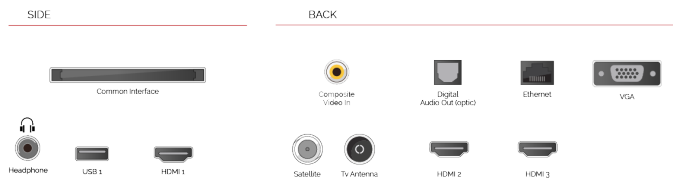

Wenn das eingebettete Mikrofonsystem eingeschaltet ist, wird Ihr Fernseher selbst zu einem Alexa-Gerät. Sie können Alexa bitten, den Kanal zu wechseln, Apps zu öffnen, nach Filmen und Shows zu suchen, Musik abzuspielen und vieles mehr

G

HDR
 45kWh/1000

HÖHEPUNKTE

- ⊗ Full HD
- ⊗ 3x HDMI, 1x USB
- ⊗ Smart TV
- ⊗ Alexa Built-in
- ⊗ Works With Google
- ⊗ HD+ OpApp

VERBINDUNG

GRÖßE

ANZEIGE

Größe (cm & Zoll)	32" / 80cm
Paneltyp	Direct Back Light (DLED)
Auflösung	FHD (1920 x 1080)
Helligkeit	250