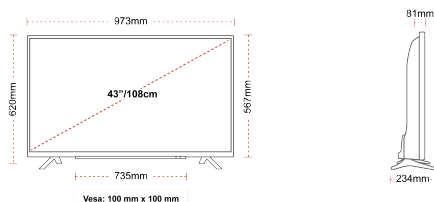

## ANZEIGE

Größe (cm & Zoll)	43" / 108cm
Paneltyp	Direkte Hintergrundbeleuchtung (DLED)
Auflösung	FHD (1920 x 1080)
Helligkeit	300

## MECHANISCH

Abmessungen mit Verpackung (mm)	1085 x 154 x 710
Abmessungen ohne Verpackung (mm)	973 x 234 x 620
Abmessungen ohne Ständer (mm)	973 x 81 x 567
Bruttogewicht (kg)	11
Eigengewicht (kg)	8
VESA (Wandhalterung) BxH	100mm x 100mm
Schraubengröße	M4M4