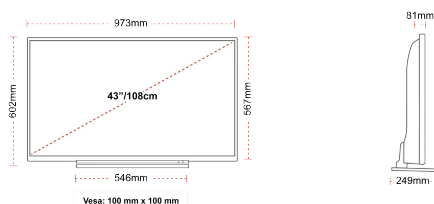

E

HDR
 42kWh/1000

HÖHEPUNKTE

- ⊗ Android TV
- ⊗ Google Assistant
- ⊗ Chromecast Built in
- ⊗ Google Play Store
- ⊗ 3x HDMI, 2x USB
- ⊗ Internal WLAN & Bluetooth

VERBINDUNG

GRÖÖE

ANZEIGE

Größe (cm & Zoll)	43" / 108cm
Paneltyp	Direkte Hintergrundbeleuchtung (DLED)
Auflösung	FHD (1920 x 1080)
Helligkeit	300

MECHANISCH

Abmessungen mit Verpackung (mm)	1085 x 154 x 710
Abmessungen ohne Verpackung (mm)	973 x 249 x 599
Abmessungen ohne Ständer (mm)	973 x 81 x 567
Bruttogewicht (kg)	14
Eigengewicht (kg)	10
VESA (Wandhalterung) BxH	100mm x 100mm
Schraubengröße	M4M4