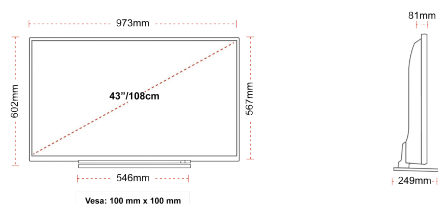

E

HDR
 42kWh/1000

HÖHEPUNKTE

- ⊗ Android TV
- ⊗ Google Assistant
- ⊗ Chromecast Built in
- ⊗ Google Play Store
- ⊗ 3x HDMI, 2x USB
- ⊗ Internal WLAN & Bluetooth

VERBINDUNG

GRÖÖE

ANZEIGE

| | |
|-------------------|---------------------------------------|
| Größe (cm & Zoll) | 43" / 108cm |
| Paneltyp | Direkte Hintergrundbeleuchtung (DLED) |
| Auflösung | FHD (1920 x 1080) |
| Helligkeit | 300 |

MECHANISCH

| | |
|----------------------------------|------------------|
| Abmessungen mit Verpackung (mm) | 1085 x 154 x 710 |
| Abmessungen ohne Verpackung (mm) | 973 x 249 x 599 |
| Abmessungen ohne Ständer (mm) | 973 x 81 x 567 |
| Bruttogewicht (kg) | 14 |
| Eigengewicht (kg) | 10 |
| VESA (Wandhalterung) BxH | 100mm x 100mm |
| Schraubengröße | M4M4 |