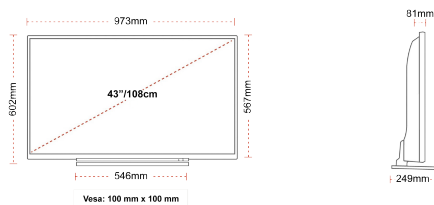

## ANZEIGE

Größe (cm & Zoll)	43" / 108cm
Paneltyp	Direct Back Light (DLED)
Auflösung	FHD (1920 x 1080)
Helligkeit	300

## MECHANISCH

Abmessungen mit Verpackung (mm)	1085 x 154 x 710
Abmessungen ohne Verpackung (mm)	973 x 249 x 599
Abmessungen ohne Ständer (mm)	973 x 81 x 567
Bruttogewicht (kg)	14
Eigengewicht (kg)	10
VESA (Wandhalterung) BxH	100mm x 100mm
Schraubengröße	M4