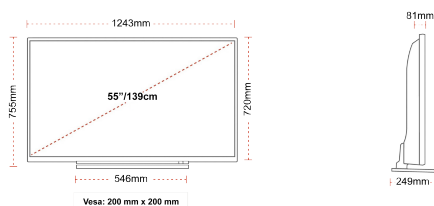

#### GRÖßE

### ANZEIGE

Größe (cm & Zoll)	55" / 139cm
Paneltyp	Direct Back Light (DLED)
Auflösung	Ultra HD (3840 x 2160)
Helligkeit	350

### MECHANISCH

Abmessungen mit Verpackung (mm)	1369 x 154 x 860
Abmessungen ohne Verpackung (mm)	1243 x 249 x 755
Abmessungen ohne Ständer (mm)	1243 x 81 x 720
Bruttogewicht (kg)	21
Eigengewicht (kg)	16
VESA (Wandhalterung) BxH	200mm x 200mm
Schraubengröße	M6