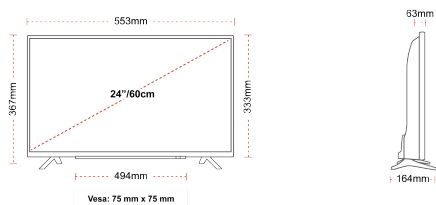

ÉCRAN

Taille de l'écran (en pouce et en cm)	24'' / 60cm
Type D'écran	Edge LED (ELED)
Résolution	HD Ready (1366 x 768)
Luminosité	220

SON

Dolby Audio™	Oui
Puissance de sortie audio (RMS)	2x2.5W
Type de haut-parleur	Down Firing
Caisson de basse interne	Non
DTS	Non
Égaliseur	5 band
Onkyo	Non

MÉCANIQUE

Dimensions avec emballage (mm)	625 x 110 x 460
Dimensions sans emballage (mm)	553 x 164 x 367
Dimensions sans support (mm)	553 x 63 x 333
Poids brut (kg)	6
Poids net (kg)	3
VESA (mesures du montage mural) P x H	75mm x 75mm
Taille de vis	M4