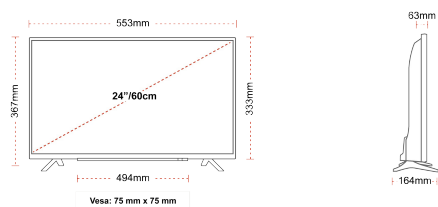

ÉCRAN

Taille de l'écran (en pouce et en cm)	24" / 60cm
Type D'écran	Edge LED (ELED)
Résolution	HD Ready (1366 x 768)
Luminosité	220

SON

Dolby Audio™	Oui
Puissance de sortie audio (RMS)	2x2.5W
Type de haut-parleur	Down Firing
Caisson de basse interne	Non
DTS	Non
Égaliseur	5 band
Onkyo	Non

MÉCANIQUE

Dimensions avec emballage (mm)	625 x 110 x 460
Dimensions sans emballage (mm)	553 x 164 x 367
Dimensions sans support (mm)	553 x 63 x 333
Poids brut (kg)	6
Poids net (kg)	3
VESA (mesures du montage mural) P x H	75mm x 75mm
Taille de vis	M4