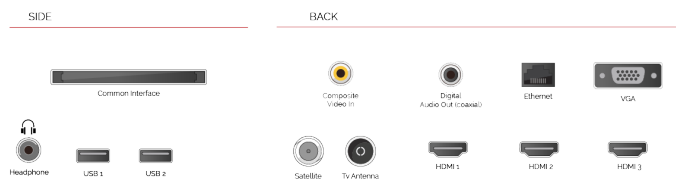

E

16kWh/1000

E

16kWh/1000

POINTS FORTS

- ⊗ Android TV
- ⊗ Google Assistant
- ⊗ Chromecast Built in
- ⊗ Google Play Store
- ⊗ 3x HDMI, 2x USB
- ⊗ Internal WLAN & Bluetooth

CONNEXION

TAILLE

ÉCRAN

Taille de l'écran (en pouce et en cm)	24'' / 60cm
Type D'écran	Edge LED (ELED)
Résolution	HD Ready (1366 x 768)
Luminosité	220

SON

Dolby Audio™	Oui
Puissance de sortie audio (RMS)	2x2.5W
Type de haut-parleur	Down Firing
Caisson de basse interne	Non
DTS	Non
Égaliseur	5 band
Onkyo	Non