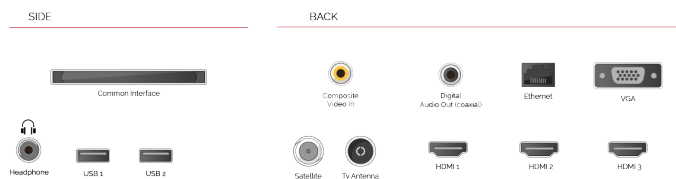

E

16kWh/1000

E

16kWh/1000

POINTS FORTS

- ⊗ Android TV
- ⊗ Google Assistant
- ⊗ Chromecast Built in
- ⊗ Google Play Store
- ⊗ 3x HDMI, 2x USB
- ⊗ Internal WLAN & Bluetooth

CONNEXION

TAILLE

ÉCRAN

Taille de l'écran (en pouce et en cm)	24" / 60cm
Type D'écran	Edge LED (ELED)
Résolution	HD Ready (1366 x 768)
Luminosité	220

SON

Dolby Audio™	Oui
Puissance de sortie audio (RMS)	2x2.5W
Type de haut-parleur	Down Firing
Caisson de basse interne	Non
DTS	Non
Égaliseur	5 band
Onkyo	Non