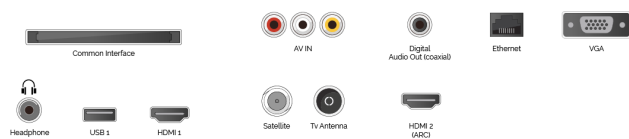

CONNEXION

SIDE

BACK

ÉCRAN

Taille de l'écran (en pouce et en cm)	24" / 60cm
Type D'écran	Edge LED (ELED)
Résolution	HD Ready (1366 x 768)
Luminosité	220

SON

Dolby Audio™	Oui
Puissance de sortie audio (RMS)	2x2.5W
Type de haut-parleur	Down Firing
Caisson de basse interne	Non
DTS	Oui
Égaliseur	5 band
Onkyo	Non

ACCESSOIRES

Télécommande	Oui
Pile de la télécommande	(AAA) x 2 Alkaline
Guide de mise en marche rapide	Oui
Petite télécommande	Non

CARACTÉRISTIQUES

HDMI™ ARC	Through HDMI2
Enregistrement USB (PVR Ready)	Non
Clonage de liste de canal USB	Oui
Télétexte	Oui
HDMI™ CEC	Oui
Mode Hôtel Standard	Passive- Basic Hotel Mode
Lecteur multimédia	Oui
MHL via HDMI® (Mobile HD Link)	Oui
Verrouillage Parental	Oui
Lecture NTSC	Oui

VIDÉO

Wide Color Gamut	Non
HDR	Oui
Mode Image	Naturel , Cinéma , Sports , Dynamique
Dolby Vision HDR	Non
TRU Flow	Non
TRU Resolution	Oui
TRU Micro Dimming	Oui

SYNTONISEUR / TÉLÉDIFFUSION

Décodeur HEVC (H.265)	Oui
Type de syntoniseur	HD DVB-T2/C/S2
UHD par satellite	Non
Double Syntoniseur	Non
Recherche automatique	Oui
Capacité programme de stockage (analogique)	200
Capacité programme de stockage (numérique S/S2)	10000
Capacité programme de stockage (numérique T/T2/C)	800

CONNEXIONS

CI+	Oui
HDMI™	2 HDMI
USB	1 USB
Composant (YPbPr) en	via VGA
Vidéo / audio composite en	Oui
Péritel	Non
Ethernet	Oui
Sortie casque	Oui
Entrée d'antenne	Oui
VGA (PC in - D-Sub15)	Oui

CARACTÉRISTIQUES DU SMART TV

HBBTV ver 2.0.2	Oui
Audio-Video Sharing (AVS)	Oui
Smart Portal	Toshiba
Toshiba TV Smart Center	Oui
Navigateur web	Oui
Netflix	Oui
YouTube™	Oui
Bluetooth	Oui
Écran miroir	Miracast
Prime Video	Non
Google Assistant	Works with Google Assistant
Amazon Alexa	Built in Alexa

MÉCANIQUE

Dimensions avec emballage (mm)	704 X 149 X 461
Dimensions sans emballage (mm)	553 x 132 x 362
Dimensions sans support (mm)	553 x 63 x 333
Poids brut (kg)	5,5
Poids net (kg)	3,6
VESA (mesures du montage mural) P x H	75mm x 75mm

ALIMENTATION / ÉNERGIE

Consommation énergétique en mode veille (Moyenne)	<0.5W
Tension de fonctionnement - Fréquence	220-240V AC
12V TV (Mobile TV)	Non