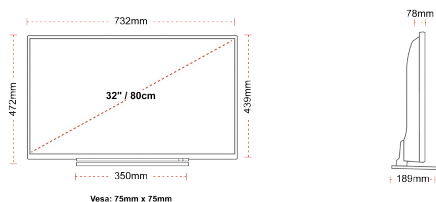

CONNEXION

TAILLE

ÉCRAN

Taille de l'écran (en pouce et en cm)	32" / 80cm
Type D'écran	Rétroéclairage direct (DLED)
Résolution	FHD (1920 x 1080)
Luminosité	250

SON

Dolby Audio™	Oui
Puissance de sortie audio (RMS)	2x6W
Type de haut-parleur	Tir vers le bas
Caisson de basse interne	Non
DTS	Non
Égaliseur	5 bandes
Onkyo	Non

MÉCANIQUE

Dimensions avec emballage (mm)	795 x 128 x 530
Dimensions sans emballage (mm)	732 x 189 x 472
Dimensions sans support (mm)	732 x 78 x 439
Poids brut (kg)	7
Poids net (kg)	5
VESA (mesures du montage mural) P x H	75mm x 75mm
Taille de vis	M4M4