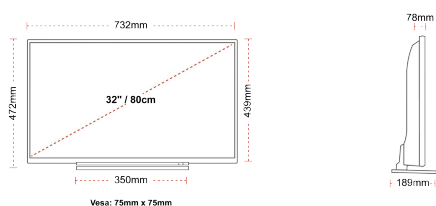

F

32kWh/1000

F

CONNEXION

TAILLE

ÉCRAN

Taille de l'écran (en pouce et en cm)	32" / 80cm
Type D'écran	Direct Back Light (DLED)
Résolution	FHD (1920 x 1080)
Luminosité	250

SON

MÉCANIQUE

Dimensions avec emballage (mm)	795 x 128 x 530
Dimensions sans emballage (mm)	732 x 189 x 472
Dimensions sans support (mm)	732 x 78 x 439
Poids brut (kg)	7
Poids net (kg)	5
VESA (mesures du montage mural) P x H	75mm x 75mm
Taille de vis	M4M4