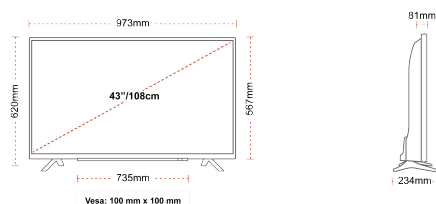

## TAILLE

## ÉCRAN

Taille de l'écran (en pouce et en cm)	43" / 108cm
Type D'écran	Rétroéclairage direct (DLED)
Résolution	FHD (1920 x 1080)
Luminosité	300

## MÉCANIQUE

Dimensions avec emballage (mm)	1085 x 154 x 710
Dimensions sans emballage (mm)	973 x 234 x 620
Dimensions sans support (mm)	973 x 81 x 567
Poids brut (kg)	11
Poids net (kg)	8
VESA (mesures du montage mural) P x H	100mm x 100mm
Taille de vis	M4