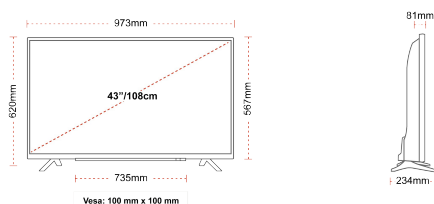

## TAILLE

## ÉCRAN

Taille de l'écran (en pouce et en cm)	43" / 108cm
Type D'écran	Rétroéclairage direct (DLED)
Résolution	FHD (1920 x 1080)
Luminosité	300

## MÉCANIQUE

Dimensions avec emballage (mm)	1085 x 154 x 710
Dimensions sans emballage (mm)	973 x 234 x 620
Dimensions sans support (mm)	973 x 81 x 567
Poids brut (kg)	11
Poids net (kg)	8
VESA (mesures du montage mural) P x H	100mm x 100mm
Taille de vis	M4M4