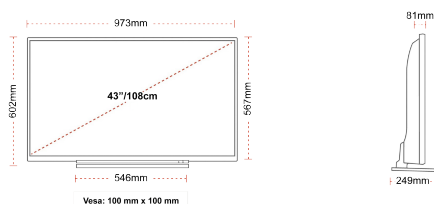

- ⊗ Android TV
- ⊗ Google Assistant
- ⊗ Chromecast Built in
- ⊗ Google Play Store
- ⊗ 3x HDMI, 2x USB
- ⊗ Internal WLAN & Bluetooth

CONNEXION

TAILLE

ÉCRAN

Taille de l'écran (en pouce et en cm)	43" / 108cm
Type D'écran	Rétroéclairage direct (DLED)
Résolution	FHD (1920 x 1080)
Luminosité	300

MÉCANIQUE

Dimensions avec emballage (mm)	1085 x 154 x 710
Dimensions sans emballage (mm)	973 x 249 x 599
Dimensions sans support (mm)	973 x 81 x 567
Poids brut (kg)	14
Poids net (kg)	10
VESA (mesures du montage mural) P x H	100mm x 100mm
Taille de vis	M4M4