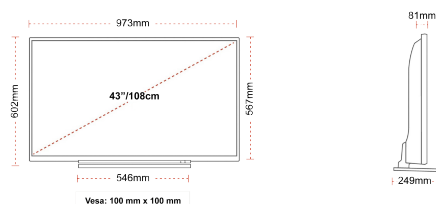

- ⊗ Android TV
- ⊗ Google Assistant
- ⊗ Chromecast Built in
- ⊗ Google Play Store
- ⊗ 3x HDMI, 2x USB
- ⊗ Internal WLAN & Bluetooth

CONNEXION

TAILLE

ÉCRAN

Taille de l'écran (en pouce et en cm)	43" / 108cm
Type D'écran	Rétroéclairage direct (DLED)
Résolution	FHD (1920 x 1080)
Luminosité	300

MÉCANIQUE

Dimensions avec emballage (mm)	1085 x 154 x 710
Dimensions sans emballage (mm)	973 x 249 x 599
Dimensions sans support (mm)	973 x 81 x 567
Poids brut (kg)	14
Poids net (kg)	10
VESA (mesures du montage mural) P x H	100mm x 100mm
Taille de vis	M4M4