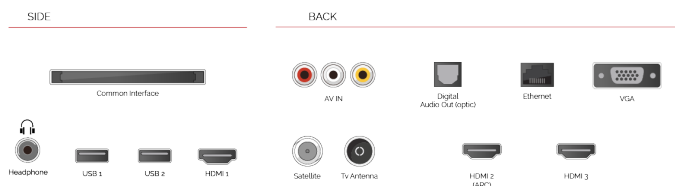

- ⊗ Android TV
- ⊗ Google Assistant
- ⊗ Chromecast Built in
- ⊗ Google Play Store
- ⊗ 3x HDMI, 2x USB
- ⊗ Internal WLAN & Bluetooth

CONNEXION

TAILLE

ÉCRAN

Taille de l'écran (en pouce et en cm)	43" / 108cm
Type D'écran	Rétroéclairage direct (DLED)
Résolution	FHD (1920 x 1080)
Luminosité	300