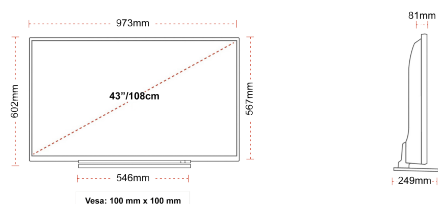

### TAILLE

### ÉCRAN

Taille de l'écran (en pouce et en cm)	43" / 108cm
Type D'écran	Direct Back Light (DLED)
Résolution	FHD (1920 x 1080)
Luminosité	300

### MÉCANIQUE

Dimensions avec emballage (mm)	1085 x 154 x 710
Dimensions sans emballage (mm)	973 x 249 x 599
Dimensions sans support (mm)	973 x 81 x 567
Poids brut (kg)	14
Poids net (kg)	10
VESA (mesures du montage mural) P x H	100mm x 100mm
Taille de vis	M4