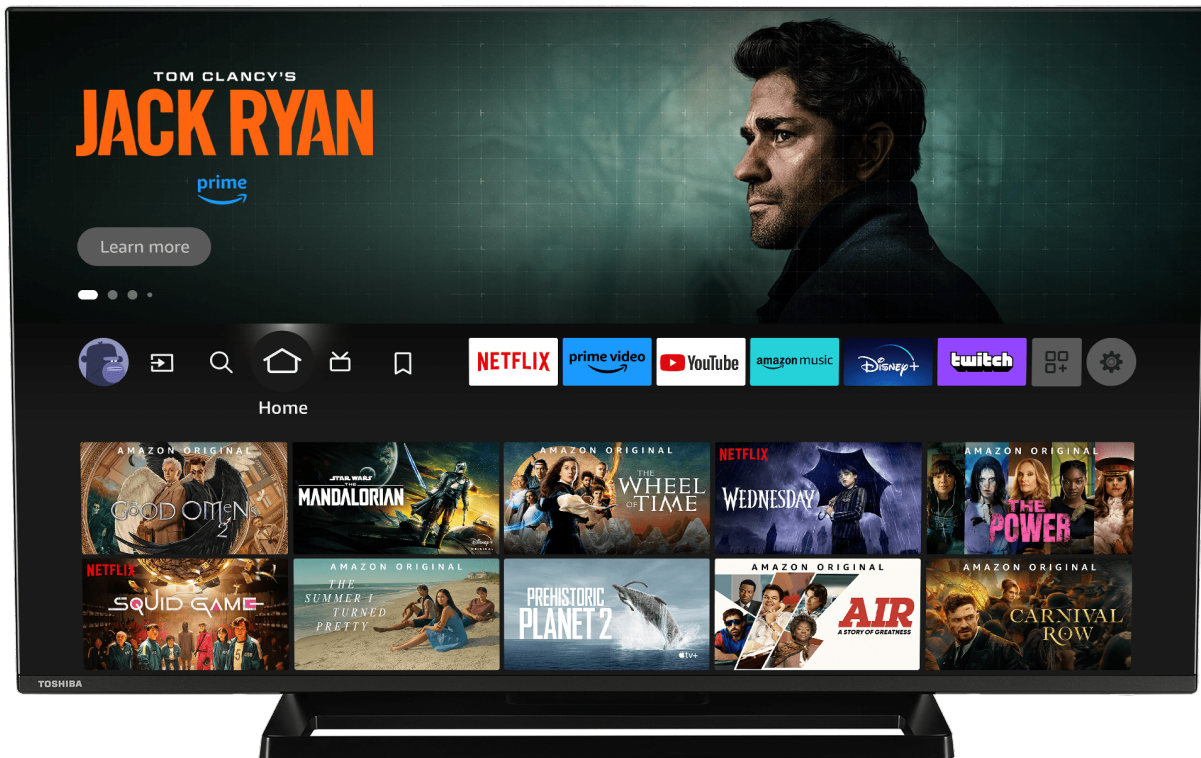

TOSHIBA

W/LF3F Series

43LF3F63DAZ

EAN: 4024862133238

Tout savoir sur Disney + Découvrez les plus grands succès de Disney, Pixar, Marvel, Star Wars National Geographic et star disponibles sur la plateforme . Une découverte qui vous donnera encore plus de raisons d'aimer Disney+.

Répondez à votre appétit de divertissement à domicile de haute qualité. Profitez d'innombrables films et émissions de télévision ainsi que des Prime Originals primés.

Utilisez le bouton Netflix® de votre télécommande pour passer d'une aventure à une autre.

Simplifie l'expansion de l'écoute du son surround en fournissant principalement la perception des canaux en hauteur, sans nécessiter d'enceintes supplémentaires. Le DTS réalise nativement les sons environnants 3D sans processus de conversion sonore de la 2D à la 3D.

Lorsque le système de microphone intégré est activé, votre téléviseur devient lui-même un appareil Alexa. Vous pouvez demander à Alexa de changer de chaîne, d'ouvrir des applications, de rechercher des films et des émissions, de lire de la musique, etc.

Améliore le contraste d'une image en optimisant les régions les plus sombres et les plus claires pour créer une image plus réaliste.

Découvrez ce que le monde regarde : des clips musicaux les plus populaires aux contenus en matière de jeux, de fitness, de films, d'émissions, d'actualités, d'apprentissage et bien plus encore.