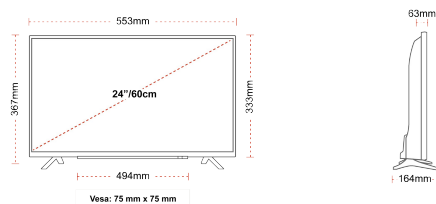

## STØRRELSE

## SKÆRM

Skærmstørrelse (inch / cm)	24" / 60cm
Paneltype	DLED
Opløsning	HD Ready (1366 x 768)
lysstyrke	220

## MEKANISK

Dimensioner med pakke (mm)	625 x 110 x 460
Dimensioner uden pakke (mm)	553 x 164 x 367
Dimensioner uden sokkel (mm)	553 x 63 x 333
Bruttovægt (kg)	5,5
Nettovægt (kg)	3,4
VESA (vægbeslag) BxH	75mm x 75mm
Skruestørrelse	M4