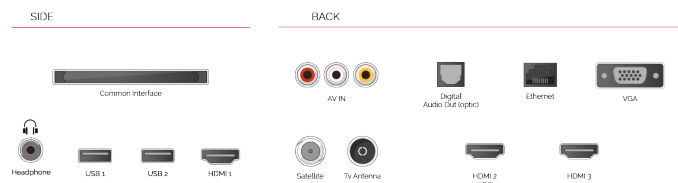

F

HDR
 32kWh/1000

HØJDEPUNKTER

- ⊗ Android TV
- ⊗ Google Assistant
- ⊗ Chromecast Built in
- ⊗ Google Play Store
- ⊗ 3x HDMI, 2x USB
- ⊗ Internal WLAN & Bluetooth

FORBINDELSE

STØRRELSE

SKÆRM

Skærmstørrelse (inch / cm)	32" / 80cm
Paneltype	DLED
Opløsning	HD Ready (1366 x 768)
lysstyrke	250