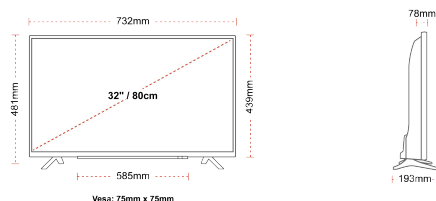

F

32kWh/1000

HØJDEPUNKTER

- ⊕ HD Ready
- ⊕ 3 HDMI
- ⊕ 2 USB
- ⊕ Eco Friendly Mode
- ⊕ USB Recording

FORBINDELSE

STØRRELSE

SKÆRM

Skærmstørrelse (inch / cm)	32" / 80cm
Paneltype	Direct Back Light (DLED)
Oplosning	HD Ready (1366 x 768)
lysstyrke	250

MEKANISK

Dimensioner med pakke (mm)	795 X 128 X 530
Dimensioner uden pakke (mm)	732 x 193 x 481
Dimensioner uden sokkel (mm)	732 x 78 x 439
Bruttovægt (kg)	7
Nettovægt (kg)	4,7
VESA (vægbeslag) BxH	75mm x 75mm
Skruestørrelse	M4