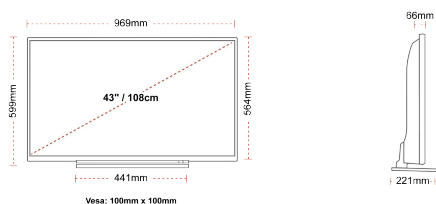

## STØRRELSE

## SKÆRM

Skærmstørrelse (inch / cm)	43" / 108cm
Paneltype	DLED
Opløsning	Ultra HD (3840 x 2160)
lysstyrke	320

## MEKANISK

Dimensioner med pakke (mm)	1085 x 154 x 710
Dimensioner uden pakke (mm)	969 x 221 x 599
Dimensioner uden sokkel (mm)	969 x 66 x 564
Bruttovægt (kg)	15,0
Nettovægt (kg)	11,0
VESA (vægbeslag) BxH	100mm x 100mm
Skruestørrelse	M4