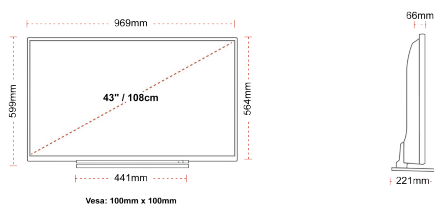

### STØRRELSE

### SKÆRM

Skærmstørrelse (inch / cm)	43" / 108cm
Paneltype	DLED
Opløsning	Ultra HD (3840 x 2160)
lysstyrke	320

### MEKANISK

Dimensioner med pakke (mm)	1085 x 154 x 710
Dimensioner uden pakke (mm)	969 x 221 x 599
Dimensioner uden sokkel (mm)	969 x 66 x 564
Bруттовægt (kg)	15,0
Nettovægt (kg)	11,0
VESA (vægbeslag) BxH	100mm x 100mm
Skruestørrelse	M4