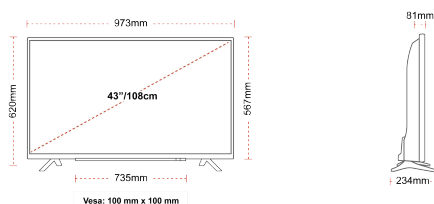

### STØRRELSE

### SKÆRM

Skærmstørrelse (inch / cm)	43" / 108cm
Paneltype	Direct Back Light (DLED)
Opløsning	FHD (1920 x 1080)
lysstyrke	300