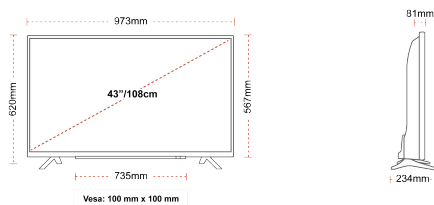

SKÆRM

Skærmstørrelse (inch / cm)	43" / 108cm
Paneltype	Direct Back Light (DLED)
Opløsning	FHD (1920 x 1080)
lysstyrke	300

LYD

Dolby Audio™	Ja
Audio udgangseffekt (RMS)	2x8W
Højttalertype	Down Firing
Intern subwoofer	Ingen
Lydmoduser	Music, Movie, Speech, Classic, Flat, User
DTS	Ingen
Equalizer	5 band
Onkyo	Ingen

MEKANISK

Dimensioner med pakke (mm)	1085 x 154 x 710
Dimensioner uden pakke (mm)	973 x 234 x 620
Dimensioner uden sokkel (mm)	973 x 81 x 567
Bruttovægt (kg)	11
Nettovægt (kg)	8
VESA (vægbeslag) BxH	100mm x 100mm
Skruestørrelse	M4