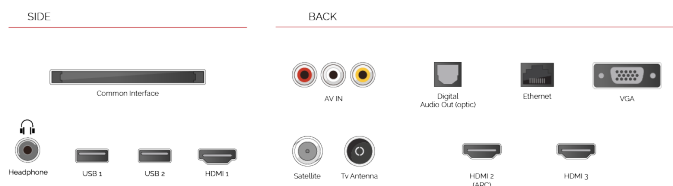

FORBINDELSE