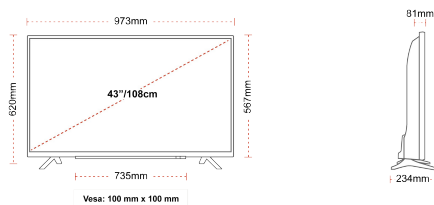

STØRRELSE

SKÆRM

Skærmstørrelse (inch / cm)	43" / 108cm
Paneltype	Direct Back Light (DLED)
Opløsning	FHD (1920 x 1080)
lysstyrke	300

LYD

Dolby Audio™	Ja
Audio udgangseffekt (RMS)	2x8W
Højttalertype	Down Firing
Intern subwoofer	Ingen
Lydmoduser	Music, Movie, Speech, Classic, Flat, User
DTS	Ingen
Equalizer	5 band
Onkyo	Ingen

TILBEHØR

Fjernbetjening	Ja
Fjernbetjening batteri	Ja
Hurtigvejledning	Ja
Lille fjernbetjening	Ingen
RC Bluetooth support	Ja

VIDEO

Wide Color Gamut	Ingen
HDR	Ja
Billedindstillinger.	Dynamic, Game, Sports, Cinema, Natural, User
Dolby Vision HDR	Ingen
TRU Flow	Ingen
TRU Resolution	Ingen
TRU Micro Dimming	Ingen

TUNER / UDSENDER

HEVC (H.265) dekoder	Ja
Tunerstype	HD DVB-T2/C/S2
UHD fra satellit	Ingen
Dobbelt Modtager	Ingen
Elektronisk Programguide (EPG)	Ja
Automatisk søgning	Ja
Program-lagerkapacitet (Analog)	200
Program Lagerkapacitet (Digital S/S2)	10000
Program Lagerkapacitet (Digital T/T2/C)	1000+1000

TILSLUTNING

CI+	Ja
HDMI™	3 HDMI
USB	2 USB
Component (YPbPr) indgang	via VGA
Composite Video/Audio indgang	Ja
Scart	Ingen
Ethernet	Ja
Hovedtelefon ud	Ja
Antenneindgang	Ja
VGA (PC in - D-Sub15)	Ja

SMART-TV FUNKTIONER

HBBTV ver 2.0.2	Ja
Audio-Video Sharing (AVS)	Ingen
Smart Portal	Android TV
Toshiba TV Smart Center	Ingen
Webbrowser	Ingen
Netflix	Ja
YouTube™	Ja
Bluetooth	Ja
Skærmspejling	Chromecast
Prime Video	Ja
Google Assistant	Google Assistant
Amazon Alexa	Ingen

MEKANISK

Dimensioner med pakke (mm)	1085 x 154 x 710
Dimensioner uden pakke (mm)	973 x 234 x 620
Dimensioner uden sokkel (mm)	973 x 81 x 567
Bruttovægt (kg)	11
Nettovægt (kg)	8
VESA (vægbeslag) BxH	100mm x 100mm
Skruestørrelse	M4

STRØMFORBRUG / ENERGI

Stand-By energiforbrug (Gennemsnit)	<0.5W
Driftsspænding - Frekvens	220-240V AC
12V TV (Mobile TV)	Ingen