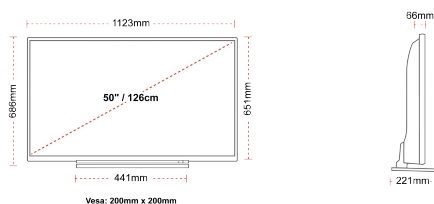

STØRRELSE

SKÆRM

Skærmstørrelse (inch / cm)	50" / 126cm
Paneltype	DLED
Opløsning	Ultra HD (3840 x 2160)
lysstyrke	320

LYD

Dolby Audio™	Ja
Audio udgangseffekt (RMS)	2x10W
Højttalertype	Down Firing
Intern subwoofer	Ingen
Lydmoduser	Musik, film, tale, klassisk, flad, bruger
DTS	Ja
Equalizer	5 band
Onkyo	Sound by Onkyo

TILBEHØR

Fjernbetjening	Ja
Fjernbetjening batteri	Ja
Hurtigvejledning	Ja
Lille fjernbetjening	Ingen
RC Bluetooth support	Ja

VIDEO

Wide Color Gamut	Ingen
HDR	Ja
Dolby Vision HDR	Ja
TRU Flow	Ingen
TRU Resolution	Ja
TRU Micro Dimming	Ja

TUNER / UDSENDER

HEVC (H.265) dekoder	Ja
Tunertype	HD DVB-T2/C/S2
UHD fra satellit	Ja
Dobbelt Modtager	Ingen
Elektronisk Programguide (EPG)	Ja
Automatisk søgning	Ja
Program-lagerkapacitet (Analog)	200
Program Lagerkapacitet (Digital S/S2)	10000
Program Lagerkapacitet (Digital T/T2/C)	1000+1000

TILSLUTNING

CI+	Ja
HDMI™	4 HDMI
USB	2 USB
Component (YPbPr) indgang	via VGA
Composite Video/Audio indgang	Ja
Scart	Ingen
Ethernet	Ja
Hovedtelefon ud	Ja
Antenneindgang	Ja
VGA (PC in - D-Sub15)	Ja

SMART-TV FUNKTIONER

HBBTV ver 2.0.2	Ja
Audio-Video Sharing (AVS)	Ingen
Smart Portal	Android TV
Toshiba TV Smart Center	Ingen
Webbrowser	Ingen
Netflix	Ja
YouTube™	Ja
Bluetooth	Ja
Skærmspejling	Chromecast
Prime Video	Ja
Google Assistant	Google Assistant
Amazon Alexa	Ingen

MEKANISK

Dimensioner med pakke (mm)	1215 x 154 x 780
Dimensioner uden pakke (mm)	1123 x 221 x 686
Dimensioner uden sokkel (mm)	1123 x 66 x 651
Bruttovægt (kg)	18,5
Nettovægt (kg)	14,5
VESA (vægbeslag) BxH	200mm x 200mm
Skruestørrelse	M6

STRØMFORBRUG / ENERGI

Stand-By energiforbrug (Gennemsnit)	<0.5W
Driftsspænding - Frekvens	220-240V AC
12V TV (Mobile TV)	Ingen