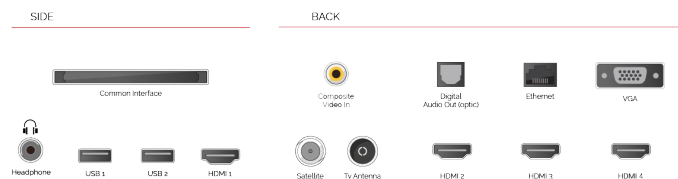

FORBINDELSE