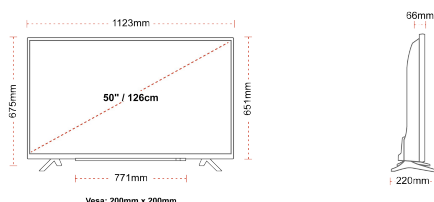

### STØRRELSE

### SKÆRM

Skærmstørrelse (inch / cm)	50" / 126cm
Paneltype	Direct Back Light (DLED)
Oplosning	Ultra HD (3840 x 2160)
lysstyrke	350