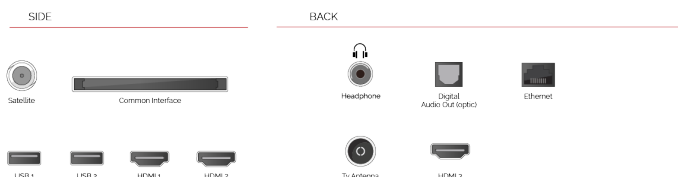

FORBINDELSE

STØRRELSE

SKÆRM

Skærmstørrelse (inch / cm)	55" / 139cm
Paneltype	Direct Back Light (DLED)
Oplosning	Ultra HD (3840 x 2160)
lysstyrke	350

LYD

Dolby Audio™	Ja
Audio udgangseffekt (RMS)	2x12W
Højttalertype	Down Firing
Intern subwoofer	Ja
Lydmoduser	Smart, film, musik, nyheder
DTS	Ja
Equalizer	5 band
Onkyo	Ja