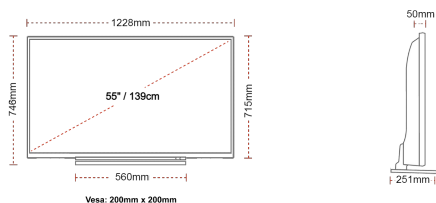

### MOSTRAR

Tamaño de Pantalla (cm y pulg)	55" / 139cm
Tipo Panel	Direct Back Light (DLED)
Resolución	Ultra HD (3840 x 2160)
Brillo	500