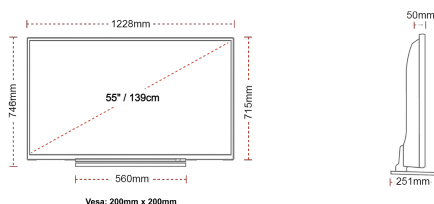

CONEXÃO

TAMANHO

TELA

Schermgrootte (inch / cm)	55" / 139cm
Tipo de Painel	Direct Back Light (DLED)
Resolução	Ultra HD (3840 x 2160)
Brilho	500

SOM

Dolby Audio™	Sim
Potência de saída de áudio (WRMS.)	2x12W
Tipo de altifalante	Down Firing
Subwoofer interno	Sim
Modos de som	Music, Movie, Speech, Classic, Flat, User
DTS	Sim
Equalizador	5 band
Onkyo	Sim
Ger (D) + Nicam Stereo	Sim

MECÂNICA

Dimensões com embalagem (mm)	1369 x 165 x 860
Dimensões sem embalagem (mm)	1228 x 251 x 746
Dimensões sem suporte (mm)	1228 x 50 x 715
Peso bruto (kg)	33
Peso líquido (kg)	28
(Montagem mural) VESA LxH	200mm x 200mm