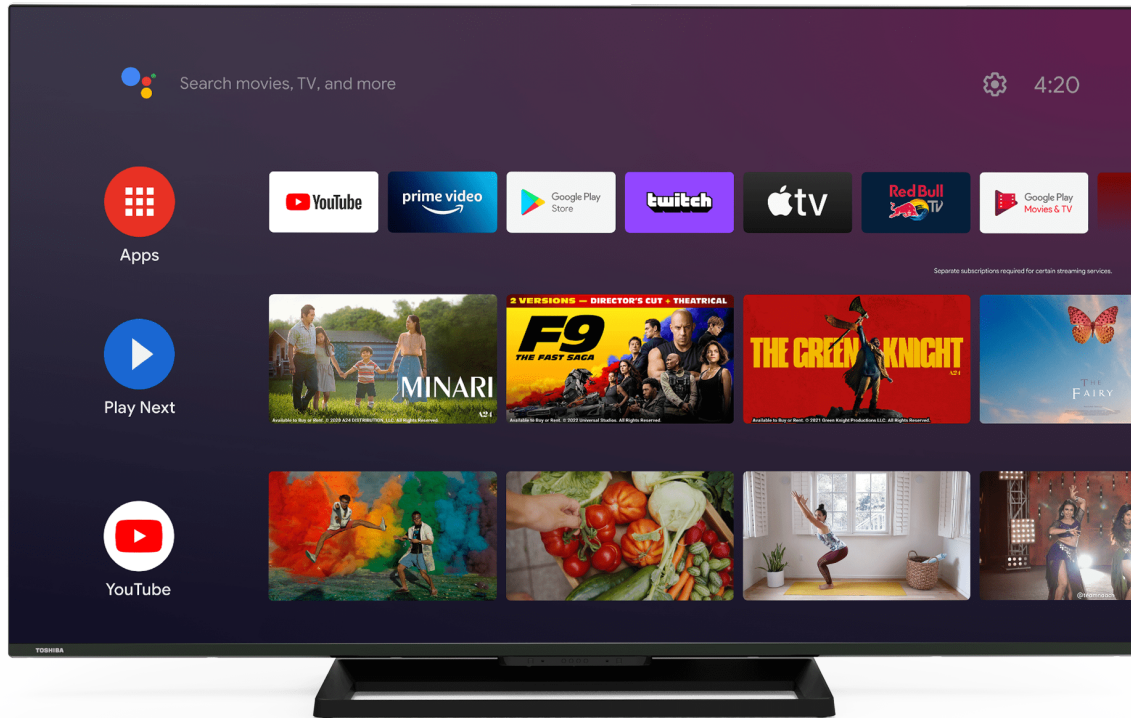

## UA3E Series

65UA3E63DG

EAN: 4024862128708

androidtv

POWERED BY  
**ONKYO**

**NETFLIX**

Use sua voz para pesquisar programas, controlar sua TV, planejar seu dia e muito mais. Basta perguntar ao Google.

Descubra el verdadero poder de una calidad de imagen excepcional, un contraste mejorado y un movimiento en pantalla suave y natural. Con TRU Picture Engine, podrá disfrutar de una calidad de imagen realista para cualquier contenido, incluyendo vídeo Full HD, HD Ready y TV en directo.

Melhora o contraste de uma imagem, otimizando as áreas mais escuras e brilhantes, para criar uma imagem mais nítida e realista.

A tecnologia TRU Flow é aplicada para analisar o movimento da imagem e torna-a mais nítida e suave. Além disso, ele integra o algoritmo de aprimoramento de imagem em movimento para garantir a nitidez do objeto em movimento em cada quadro.

Aumente automaticamente a escala do conteúdo que não é 4K, para que possa desfrutar dos seus filmes e programas de TV favoritos na resolução máxima.

Simplifica a expansão da audição do som surround, fornecendo principalmente a percepção dos canais de altura, sem a necessidade de alto-falantes adicionais. O DTS alcança sons circundantes 3D de forma nativa, sem processo de conversão de som de 2D para 3D.

Uma TV com alto-falantes estéreo com disparo reduzido usando processamento de áudio Dolby Atmos proporcionará um som de tirar o fôlego com clareza, riqueza, detalhes e profundidade impressionantes. O consumidor pode experimentar o Dolby Atmos no cinema e obter a mesma experiência Dolby Atmos em casa como nenhuma outra solução de som.