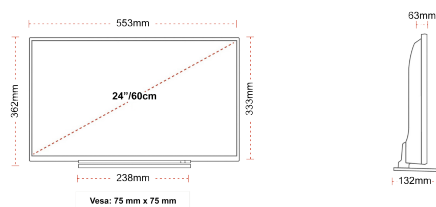

BACK

TAILLE

ÉCRAN

Taille de l'écran (en pouce et en cm)	24" / 60cm
Type D'écran	Edge LED (ELED)
Résolution	HD Ready (1366 x 768)
Luminosité	220

SON

Dolby Audio™	Oui
Puissance de sortie audio (RMS)	2x2.5W
Type de haut-parleur	Down Firing
Caisson de basse interne	Non
DTS	Non
Égaliseur	5 band
Onkyo	Non

MÉCANIQUE

Dimensions avec emballage (mm)	625 x 110 x 460
Dimensions sans emballage (mm)	553 x 132 x 362
Dimensions sans support (mm)	553 x 63 x 333
Poids brut (kg)	5,5
Poids net (kg)	3,6
VESA (mesures du montage mural) P x H	75mm x 75mm
Taille de vis	M4