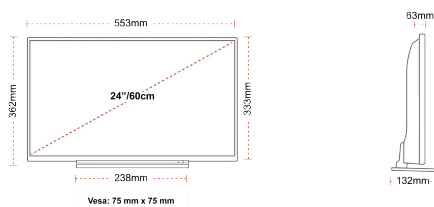

BACK

TAILLE

ÉCRAN

Taille de l'écran (en pouce et en cm)	24" / 60cm
Type D'écran	Edge LED (ELED)
Résolution	HD Ready (1366 x 768)
Luminosité	220

SON

Dolby Audio™	Oui
Puissance de sortie audio (RMS)	2x2.5W
Type de haut-parleur	Down Firing
Caisson de basse interne	Non
DTS	Non
Égaliseur	5 band
Onkyo	Non

MÉCANIQUE

Dimensions avec emballage (mm)	625 x 110 x 460
Dimensions sans emballage (mm)	553 x 132 x 362
Dimensions sans support (mm)	553 x 63 x 333
Poids brut (kg)	5,5
Poids net (kg)	3,6
VESA (mesures du montage mural) P x H	75mm x 75mm
Taille de vis	M4