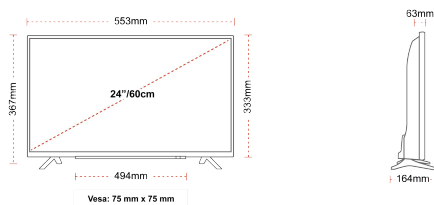

ÉCRAN

Taille de l'écran (en pouce et en cm)	24'' / 60cm
Type D'écran	Edge LED (ELED)
Résolution	HD Ready (1366 x 768)
Luminosité	220

SON

Dolby Audio™	Oui
Puissance de sortie audio (RMS)	2x2.5W
Type de haut-parleur	Down Firing
Caisson de basse interne	Non
DTS	Non
Égaliseur	5 band
Onkyo	Non

MÉCANIQUE

Dimensions avec emballage (mm)	625 x 110 x 460
Dimensions sans emballage (mm)	553 x 164 x 367
Dimensions sans support (mm)	553 x 63 x 333
Poids brut (kg)	6
Poids net (kg)	3
VESA (mesures du montage mural) P x H	75mm x 75mm
Taille de vis	M4