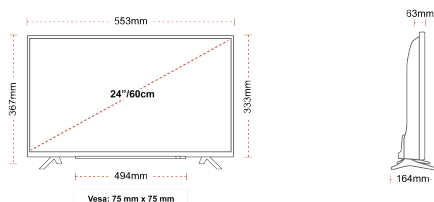

ÉCRAN

Taille de l'écran (en pouce et en cm)	24" / 60cm
Type D'écran	Edge LED (ELED)
Résolution	HD Ready (1366 x 768)
Luminosité	220

SON

Dolby Audio™	Oui
Puissance de sortie audio (RMS)	2x2.5W
Type de haut-parleur	Down Firing
Caisson de basse interne	Non
DTS	Non
Égaliseur	5 band
Onkyo	Non

MÉCANIQUE

Dimensions avec emballage (mm)	625 x 110 x 460
Dimensions sans emballage (mm)	553 x 164 x 367
Dimensions sans support (mm)	553 x 63 x 333
Poids brut (kg)	6
Poids net (kg)	3
VESA (mesures du montage mural) P x H	75mm x 75mm
Taille de vis	M4