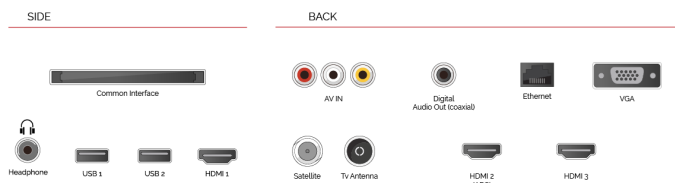

F

22kWh/1000

F

HDR
 22kWh/1000

POINTS FORTS

- ⊗ Android TV
- ⊗ Google Assistant
- ⊗ Chromecast Built in
- ⊗ Google Play Store
- ⊗ 3x HDMI, 2x USB
- ⊗ Internal WLAN & Bluetooth

CONNEXION

TAILLE

ÉCRAN

Taille de l'écran (en pouce et en cm)	24" / 60cm
Type D'écran	Edge LED (ELED)
Résolution	HD Ready (1366 x 768)
Luminosité	220

SON

Dolby Audio™	Oui
Puissance de sortie audio (RMS)	2x2.5W
Type de haut-parleur	Down Firing
Caisson de basse interne	Non
DTS	Non
Égaliseur	5 band
Onkyo	Non