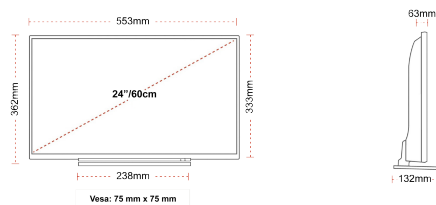

## TAILLE

## ÉCRAN

Taille de l'écran (en pouce et en cm)	24" / 60cm
Type D'écran	Edge LED (ELED)
Résolution	HD Ready (1366 x 768)
Luminosité	220

## MÉCANIQUE

Dimensions avec emballage (mm)	625 x 110 x 460
Dimensions sans emballage (mm)	553 x 132 x 362
Dimensions sans support (mm)	553 x 63 x 333
Poids brut (kg)	6
Poids net (kg)	4
VESA (mesures du montage mural) P x H	75mm x 75mm
Taille de vis	M4