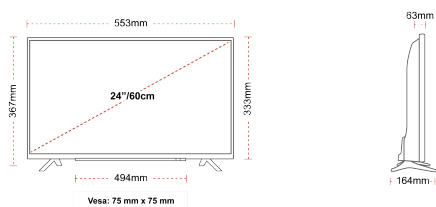

## TAILLE

## ÉCRAN

Taille de l'écran (en pouce et en cm)	24" / 60cm
Type D'écran	Edge LED (ELED)
Résolution	HD Ready (1366 x 768)
Luminosité	220