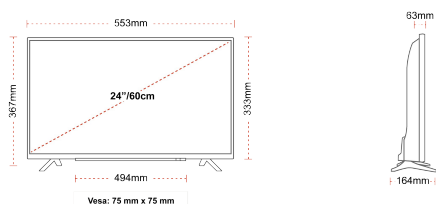

BACK

TAILLE

ÉCRAN

Taille de l'écran (en pouce et en cm)	24" / 60cm
Type D'écran	Edge LED (ELED)
Résolution	HD Ready (1366 x 768)
Luminosité	220

SON

Dolby Audio™	Oui
Puissance de sortie audio (RMS)	2x2.5W
Type de haut-parleur	Down Firing
Caisson de basse interne	Non
DTS	Oui
Égaliseur	5 Band
Onkyo	Non

MÉCANIQUE

Dimensions avec emballage (mm)	625 x 110 x 460
Dimensions sans emballage (mm)	553 x 164 x 367
Dimensions sans support (mm)	553 x 63 x 333
Poids brut (kg)	5,5
Poids net (kg)	3,4
VESA (mesures du montage mural) P x H	75mm x 75mm
Taille de vis	M4