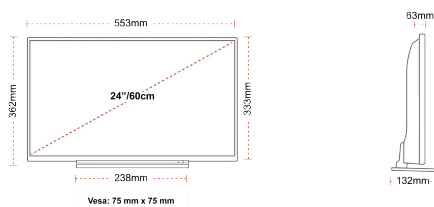

BACK

TAILLE

ÉCRAN

Taille de l'écran (en pouce et en cm)	24" / 60cm
Type D'écran	Edge LED (ELED)
Résolution	HD Ready (1366 x 768)
Luminosité	220

SON

Dolby Audio™	Oui
Puissance de sortie audio (RMS)	2x2.5W
Type de haut-parleur	Down Firing
Caisson de basse interne	Non
DTS	Oui
Égaliseur	5 band
Onkyo	Non

MÉCANIQUE

Dimensions avec emballage (mm)	625 x 110 x 460
Dimensions sans emballage (mm)	553 x 132 x 362
Dimensions sans support (mm)	553 x 63 x 333
Poids brut (kg)	6
Poids net (kg)	3,4
VESA (mesures du montage mural) P x H	75mm x 75mm
Taille de vis	M4