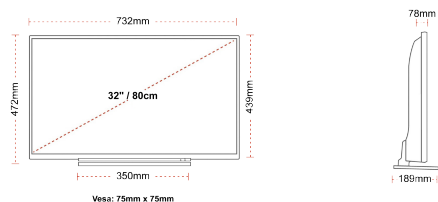

ÉCRAN

Taille de l'écran (en pouce et en cm)	32" / 80cm
Type D'écran	DLED
Résolution	FHD (1920 x 1080)
Luminosité	250

SON

Dolby Audio™	Oui
Puissance de sortie audio (RMS)	2x6W
Type de haut-parleur	Down Firing
Caisson de basse interne	Non
DTS	Non
Égaliseur	5 band
Onkyo	Non

MÉCANIQUE

Dimensions avec emballage (mm)	795 x 128 x 530
Dimensions sans emballage (mm)	732 x 189 x 472
Dimensions sans support (mm)	732 x 78 x 439
Poids brut (kg)	7
Poids net (kg)	5
VESA (mesures du montage mural) P x H	75mm x 75mm
Taille de vis	M4