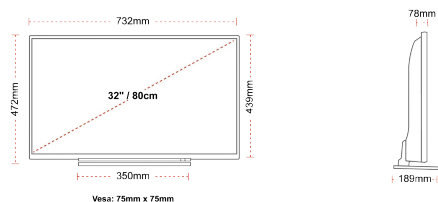

ÉCRAN

Taille de l'écran (en pouce et en cm)	32" / 80cm
Type D'écran	DLED
Résolution	FHD (1920 x 1080)
Luminosité	250

SON

Dolby Audio™	Oui
Puissance de sortie audio (RMS)	2x6W
Type de haut-parleur	Down Firing
Caisson de basse interne	Non
DTS	Non
Égaliseur	5 band
Onkyo	Non

ACCESSOIRES

Télécommande	Oui
Pile de la télécommande	Oui
Guide de mise en marche rapide	Oui
Petite télécommande	Non
Prise en charge Bluetooth RC	Oui

VIDÉO

Wide Color Gamut	Non
HDR	Oui
Dolby Vision HDR	Non
TRU Flow	Non
TRU Resolution	Non
TRU Micro Dimming	Non

SYNTONISEUR / TÉLÉDIFFUSION

Décodeur HEVC (H.265)	Oui
Type de syntoniseur	HD DVB-T2/C/S2
UHD par satellite	Non
Double Syntoniseur	Non
Guide Électronique des Programmes (EPG)	Oui
Recherche automatique	Oui
Capacité programme de stockage (analogique)	200
Capacité programme de stockage (numérique S/S2)	1000B
Capacité programme de stockage (numérique T/T2/C)	1000

CONNEXIONS

CI+	Oui
HDMI™	3 HDMI
USB	2 USB
Composant (YPbPr) en	via VGA
Vidéo / audio composite en	Oui
Péritel	Non
Ethernet	Oui
Sortie casque	Oui
Entrée d'antenne	Oui
VGA (PC in - D-Sub15)	Oui

CARACTÉRISTIQUES DU SMART TV

HBBTV ver 2.0.2	Oui
Audio-Video Sharing (AVS)	Non
Smart Portal	Non
Toshiba TV Smart Center	Oui
Navigateur web	Non
Netflix	Oui
YouTube™	Oui
Bluetooth	Oui
Écran miroir	Oui
Prime Video	Oui
Google Assistant	Oui
Amazon Alexa	Non

MÉCANIQUE

Dimensions avec emballage (mm)	795 x 128 x 530
Dimensions sans emballage (mm)	732 x 189 x 472
Dimensions sans support (mm)	732 x 78 x 439
Poids brut (kg)	7
Poids net (kg)	5
VESA (mesures du montage mural) P x H	75mm x 75mm
Taille de vis	M4

ALIMENTATION / ÉNERGIE

Consommation énergétique en mode veille (Moyenne)	<0.5W
Tension de fonctionnement - Fréquence	220-240V AC
12V TV (Mobile TV)	Non