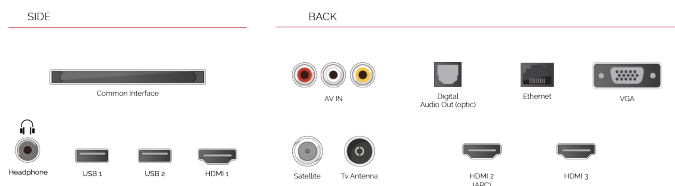

F

32kWh/1000

F

HDR
 32kWh/1000

POINTS FORTS

- ⊗ Android TV
- ⊗ Google Assistant
- ⊗ Chromecast Built in
- ⊗ Google Play Store
- ⊗ 3x HDMI, 2x USB
- ⊗ Internal WLAN & Bluetooth

CONNEXION

TAILLE

ÉCRAN

Taille de l'écran (en pouce et en cm)	32" / 80cm
Type D'écran	DLED
Résolution	FHD (1920 x 1080)
Luminosité	250

SON

Dolby Audio™	Oui
Puissance de sortie audio (RMS)	2x6W
Type de haut-parleur	Down Firing
Caisson de basse interne	Non
DTS	Non
Égaliseur	5 band
Onkyo	Non