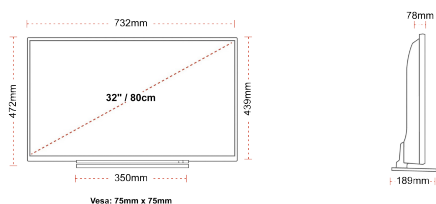

## TAILLE

## ÉCRAN

Taille de l'écran (en pouce et en cm)	32" / 80cm
Type D'écran	DLED
Résolution	HD Ready (1366 x 768)
Luminosité	250

## MÉCANIQUE

Dimensions avec emballage (mm)	795 x 128 x 530
Dimensions sans emballage (mm)	732 x 189 x 472
Dimensions sans support (mm)	732 x 78 x 439
Poids brut (kg)	7,0
Poids net (kg)	5,0
VESA (mesures du montage mural) P x H	75mm x 75mm
Taille de vis	M4