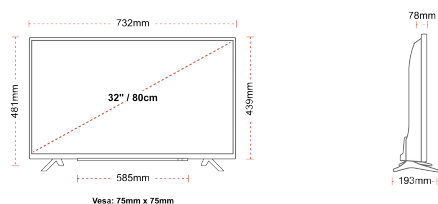

F

32kWh/1000

G

HDR
 45kWh/1000

POINTS FORTS

- ⊗ Full HD
- ⊗ 2 HDMI - 1 USB
- ⊗ Smart TV
- ⊗ Internal WLAN
- ⊗ Alexa
- ⊗ Works With Google

CONNEXION

TAILLE

ÉCRAN

Taille de l'écran (en pouce et en cm)	32" / 80cm
Type D'écran	Direct Back Light (DLED)
Résolution	FHD (1920 x 1080)
Luminosité	250

SON

Dolby Audio™	Oui
Puissance de sortie audio (RMS)	2x6W
Type de haut-parleur	Down Firing
Caisson de basse interne	Non
DTS	Non
Égaliseur	5 band
Onkyo	Non

MÉCANIQUE

Dimensions avec emballage (mm)	795 X 128 X 530
Dimensions sans emballage (mm)	732 x 193 x 481
Dimensions sans support (mm)	732 x 78 x 439
Poids brut (kg)	7
Poids net (kg)	4,7
VESA (mesures du montage mural) P x H	75mm x 75mm
Taille de vis	M4