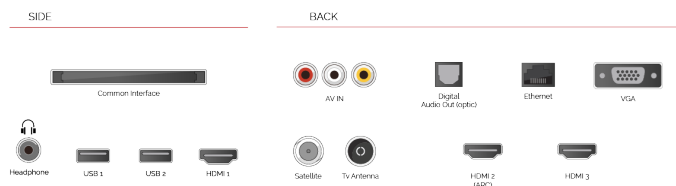

Dolby Audio

Profitez du genre de son que vous écouteriez normalement au cinéma. Profitez d'un dialogue de sons authentique et suivez davantage d'action à l'écran grâce à Dolby Audio™.

F

32kWh/1000

F

HDR
 32kWh/1000

POINTS FORTS

- ⊗ Android TV
- ⊗ Google Assistant
- ⊗ Chromecast Built in
- ⊗ Google Play Store
- ⊗ 3x HDMI, 2x USB
- ⊗ Internal WLAN & Bluetooth

CONNEXION

TAILLE

ÉCRAN

Taille de l'écran (en pouce et en cm)	32" / 80cm
Type D'écran	Rétroéclairage direct (DLED)
Résolution	FHD (1920 x 1080)
Luminosité	250