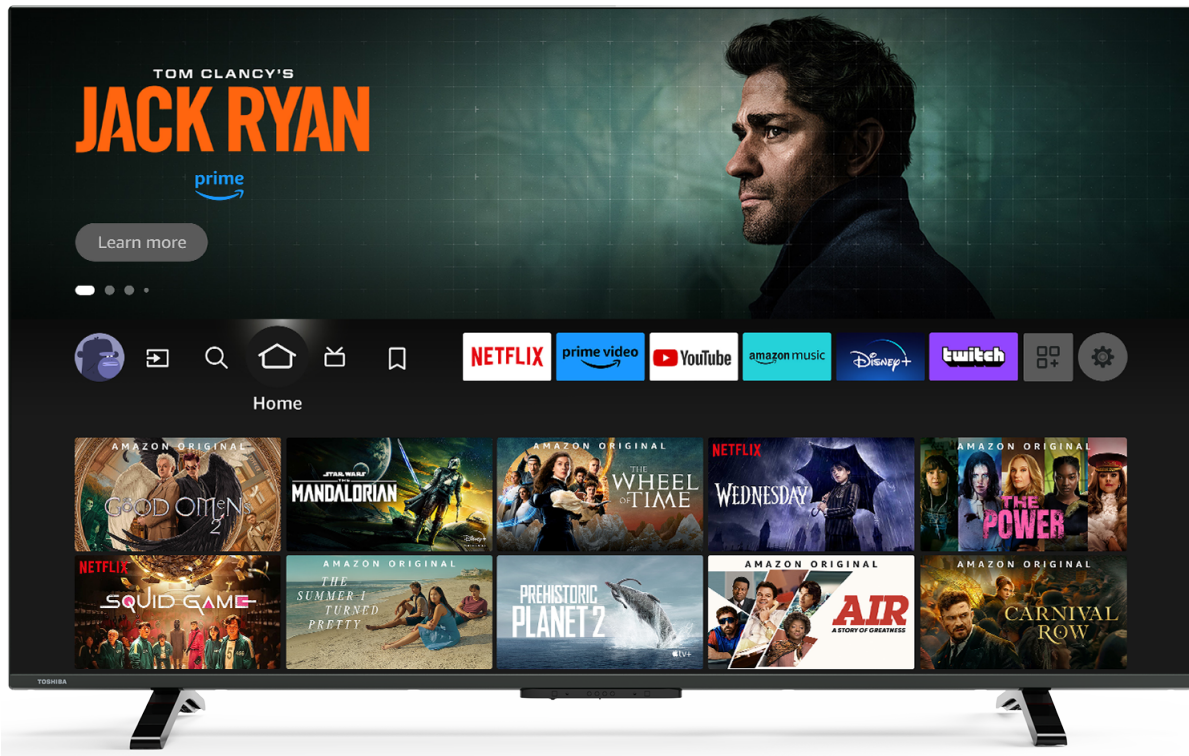

TOSHIBA

W/LF3F Series

32LF2F63DA

EAN: 4024862132286

TOSHIBA | firetv

prime video

NETFLIX

TRU MICRODIMMING

TRU RESOLUTION

alex | built-in

Tout savoir sur Disney + Découvrez les plus grands succès de Disney, Pixar, Marvel, Star Wars National Geographic et star disponibles sur la plateforme . Une découverte qui vous donnera encore plus de raisons d'aimer Disney+

prime video

Répondez à votre appétit de divertissement à domicile de haute qualité. Profitez d'innombrables films et émissions de télévision ainsi que des Prime Originals primés.

NETFLIX

Utilisez le bouton Netflix® de votre télécommande pour passer d'une aventure à une autre.

Simplifie l'expansion de l'écoute du son surround en fournissant principalement la perception des canaux en hauteur, sans nécessiter d'enceintes supplémentaires. Le DTS réalise nativement les sons environnants 3D sans processus de conversion sonore de la 2D à la 3D.

alex | built-in

Lorsque le système de microphone intégré est activé, votre téléviseur devient lui-même un appareil Alexa. Vous pouvez demander à Alexa de changer de chaîne, d'ouvrir des applications, de rechercher des films et des émissions, de lire de la musique, etc.

TRU MICRODIMMING

Améliore le contraste d'une image en optimisant les régions les plus sombres et les plus claires pour créer une image plus réaliste.

TRU RESOLUTION

Met automatiquement à l'échelle le contenu non 4K pour que vous puissiez profiter de vos films et émissions de télévision préférés dans la plus haute résolution.

YouTube

Découvrez ce que le monde regarde : des clips musicaux les plus populaires aux contenus en matière de jeux, de fitness, de films, d'émissions, d'actualités, d'apprentissage et bien plus encore.