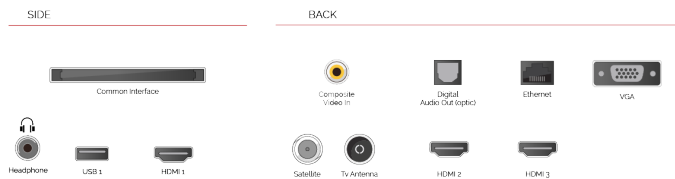

CONNEXION

TAILLE