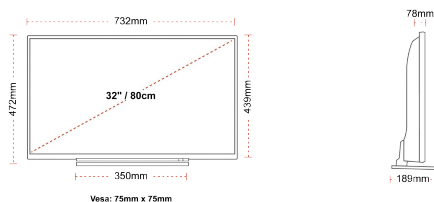

## TAILLE

## ÉCRAN

Taille de l'écran (en pouce et en cm)	32" / 80cm
Type D'écran	Direct Back Light (DLED)
Résolution	FHD (1920 x 1080)
Luminosité	250

## MÉCANIQUE

Dimensions avec emballage (mm)	795 X 128 X 530
Dimensions sans emballage (mm)	732 x 189 x 472
Dimensions sans support (mm)	732 x 78 x 439
Poids brut (kg)	7
Poids net (kg)	5
VESA (mesures du montage mural) P x H	75mm x 75mm
Taille de vis	M4