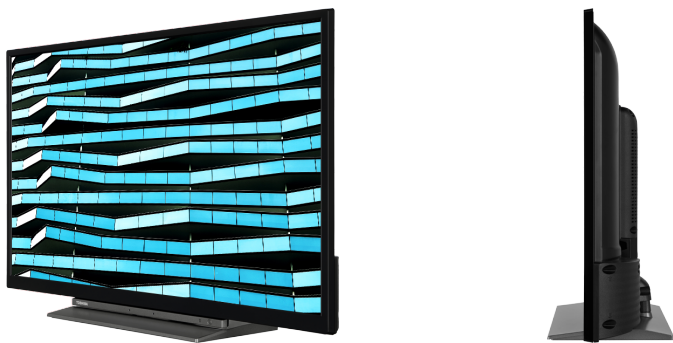

F

32kWh/1000

G

HDR
45kWh/1000

POINTS FORTS

- ⊗ Full HD
- ⊗ 3x HDMI, 1x USB
- ⊗ Smart TV
- ⊗ Internal WLAN & Bluetooth
- ⊗ Alexa Built-in
- ⊗ Works With Google