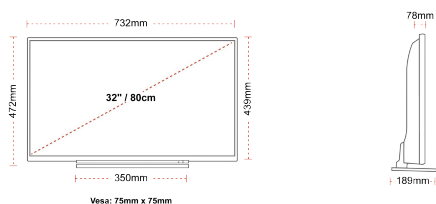

F

32kWh/1000

G

HDR
 45kWh/1000

POINTS FORTS

- ⊗ Full HD
- ⊗ 3 HDMI - 2 USB
- ⊗ Smart TV
- ⊗ Internal WLAN & Bluetooth
- ⊗ Alexa
- ⊗ Works With Google

CONNEXION

TAILLE

ÉCRAN

Taille de l'écran (en pouce et en cm)	32" / 80cm
Type D'écran	Direct Back Light (DLED)
Résolution	FHD (1920 x 1080)
Luminosité	250

SON

Dolby Audio™	Oui
Puissance de sortie audio (RMS)	2x6W
Type de haut-parleur	Down Firing
Caisson de basse interne	Non
DTS	Oui
Égaliseur	5 band
Onkyo	Non

MÉCANIQUE

Dimensions avec emballage (mm)	795 x 128 x 530
Dimensions sans emballage (mm)	732 x 189 x 472
Dimensions sans support (mm)	732 x 78 x 439
Poids brut (kg)	7
Poids net (kg)	5
VESA (mesures du montage mural) P x H	75mm x 75mm
Taille de vis	M4