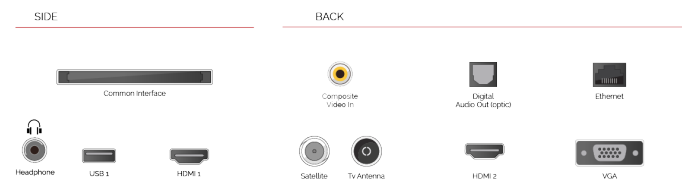

Lorsque le système de microphone intégré est activé, votre téléviseur devient lui-même un appareil Alexa. Vous pouvez demander à Alexa de changer de chaîne, d'ouvrir des applications, de rechercher des films et des émissions, de lire de la musique, etc.

F

32kWh/1000

G

HDR
 45kWh/1000

POINTS FORTS

- ⊗ HD Ready
- ⊗ 2 HDMI - 1 USB
- ⊗ Smart TV
- ⊗ Internal WLAN
- ⊗ Alexa
- ⊗ Works With Google

CONNEXION

TAILLE