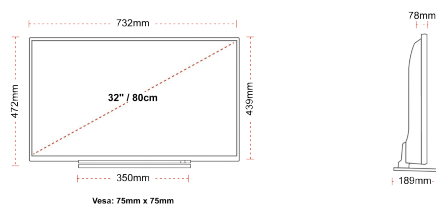

F

32kWh/1000

G

HDR
 45kWh/1000

POINTS FORTS

- ⊗ HD Ready
- ⊗ 2 HDMI - 1 USB
- ⊗ Smart TV
- ⊗ Internal WLAN
- ⊗ Alexa
- ⊗ Works With Google

CONNEXION

TAILLE

ÉCRAN

Taille de l'écran (en pouce et en cm)	32" / 80cm
Type D'écran	Direct Back Light (DLED)
Résolution	HD Ready (1366 x 768)
Luminosité	250

SON

Dolby Audio™	Oui
Puissance de sortie audio (RMS)	2x6W
Type de haut-parleur	Down Firing
Caisson de basse interne	Non
DTS	Non
Égaliseur	5 band
Onkyo	Non

MÉCANIQUE

Dimensions avec emballage (mm)	795 X 128 X 530
Dimensions sans emballage (mm)	732 x 189 x 472
Dimensions sans support (mm)	732 x 78 x 439
Poids brut (kg)	7
Poids net (kg)	5
VESA (mesures du montage mural) P x H	75mm x 75mm
Taille de vis	M4