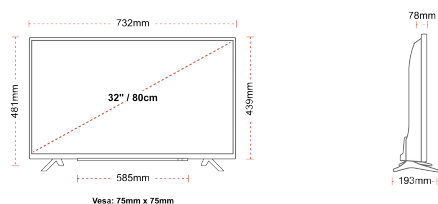

## TAILLE

## ÉCRAN

Taille de l'écran (en pouce et en cm)	32" / 80cm
Type D'écran	Direct Back Light (DLED)
Résolution	HD Ready (1366 x 768)
Luminosité	250

## MÉCANIQUE

Dimensions avec emballage (mm)	795 x 128 x 530
Dimensions sans emballage (mm)	732 x 193 x 481
Dimensions sans support (mm)	732 x 78 x 439
Poids brut (kg)	7
Poids net (kg)	4,7
VESA (mesures du montage mural) P x H	75mm x 75mm
Taille de vis	M4