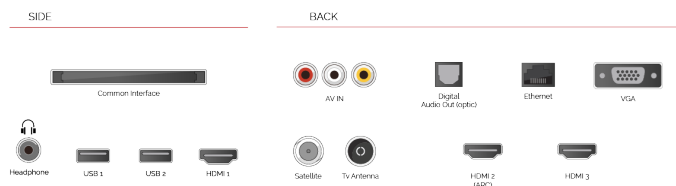

alexap | built-in

Lorsque le système de microphone intégré est activé, votre téléviseur devient lui-même un appareil Alexa. Vous pouvez demander à Alexa de changer de chaîne, d'ouvrir des applications, de rechercher des films et des émissions, de lire de la musique, etc.

F

32kWh/1000

G

HDR
 45kWh/1000

POINTS FORTS

- ⊗ HD Ready
- ⊗ 3 HDMI - 2 USB
- ⊗ Smart TV
- ⊗ Internal WLAN & Bluetooth
- ⊗ Alexa
- ⊗ Works With Google

CONNEXION

TAILLE