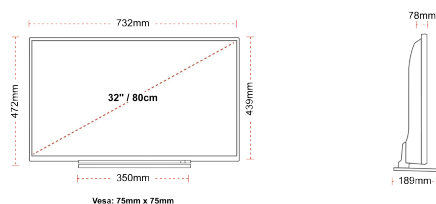

F

32kWh/1000

G

HDR
 45kWh/1000

POINTS FORTS

- ⊗ HD Ready
- ⊗ 3 HDMI - 2 USB
- ⊗ Smart TV
- ⊗ Internal WLAN & Bluetooth
- ⊗ Alexa
- ⊗ Works With Google

CONNEXION

TAILLE

ÉCRAN

Taille de l'écran (en pouce et en cm)	32" / 80cm
Type D'écran	DLED
Résolution	HD Ready (1366 x 768)
Luminosité	250

SON

Dolby Audio™	Oui
Puissance de sortie audio (RMS)	2x6W
Type de haut-parleur	Down Firing
Caisson de basse interne	Non
DTS	Oui
Égaliseur	5 band
Onkyo	Non

MÉCANIQUE

Dimensions avec emballage (mm)	795 x 128 x 530
Dimensions sans emballage (mm)	732 x 189 x 472
Dimensions sans support (mm)	732 x 78 x 439
Poids brut (kg)	7,0
Poids net (kg)	5,0
VESA (mesures du montage mural) P x H	75mm x 75mm
Taille de vis	M4