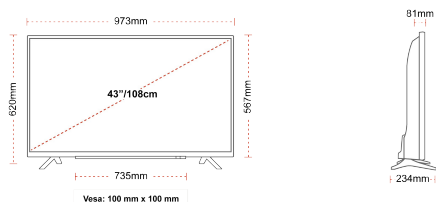

## TAILLE

## ÉCRAN

Taille de l'écran (en pouce et en cm)	43" / 108cm
Type D'écran	Rétroéclairage direct (DLED)
Résolution	FHD (1920 x 1080)
Luminosité	300