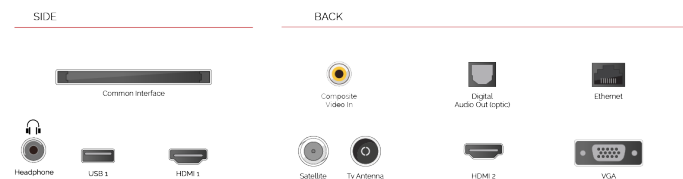

CONNEXION

TAILLE