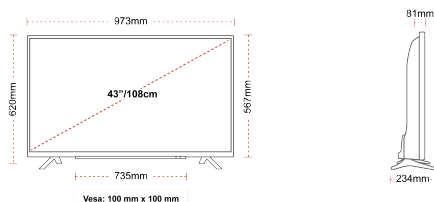

ÉCRAN

Taille de l'écran (en pouce et en cm)	43" / 108cm
Type D'écran	Direct Back Light (DLED)
Résolution	FHD (1920 x 1080)
Luminosité	300

SON

Dolby Audio™	Oui
Puissance de sortie audio (RMS)	2x8W
Type de haut-parleur	Down Firing
Caisson de basse interne	Non
DTS	Non
Égaliseur	5 band
Onkyo	Non

MÉCANIQUE

Dimensions avec emballage (mm)	1085 x 154 x 710
Dimensions sans emballage (mm)	973 x 234 x 620
Dimensions sans support (mm)	973 x 81 x 567
Poids brut (kg)	11
Poids net (kg)	8
VESA (mesures du montage mural) P x H	100mm x 100mm
Taille de vis	M4