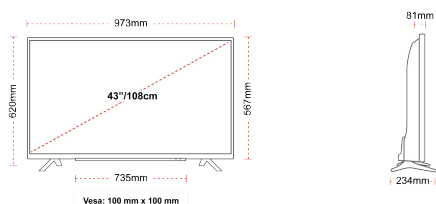

## TAILLE

## ÉCRAN

Taille de l'écran (en pouce et en cm)	43" / 108cm
Type D'écran	Direct Back Light (DLED)
Résolution	FHD (1920 x 1080)
Luminosité	300

## MÉCANIQUE

Dimensions avec emballage (mm)	1085 x 154 x 710
Dimensions sans emballage (mm)	973 x 234 x 620
Dimensions sans support (mm)	973 x 81 x 567
Poids brut (kg)	11
Poids net (kg)	8
VESA (mesures du montage mural) P x H	100mm x 100mm
Taille de vis	M4