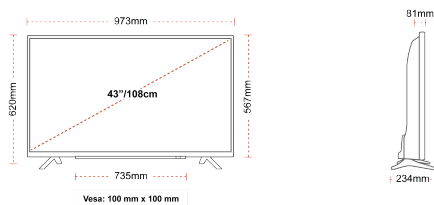

ÉCRAN

Taille de l'écran (en pouce et en cm)	43" / 108cm
Type D'écran	Direct Back Light (DLED)
Résolution	FHD (1920 x 1080)
Luminosité	300

SON

Dolby Audio™	Oui
Puissance de sortie audio (RMS)	2x8W
Type de haut-parleur	Tir vers le bas
Caisson de basse interne	Non
DTS	Non
Égaliseur	5 band
Onkyo	Non

MÉCANIQUE

Dimensions avec emballage (mm)	1085 x 154 x 710
Dimensions sans emballage (mm)	973 x 234 x 620
Dimensions sans support (mm)	973 x 81 x 567
Poids brut (kg)	11
Poids net (kg)	8
VESA (mesures du montage mural) P x H	100mm x 100mm
Taille de vis	M4