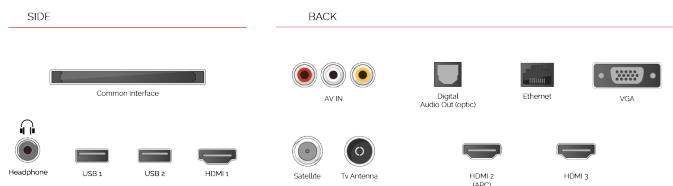

E

42kWh/1000

E

HDR
 42kWh/1000

POINTS FORTS

- ⊗ Android TV
- ⊗ Google Assistant
- ⊗ Chromecast Built in
- ⊗ Google Play Store
- ⊗ 3x HDMI, 2x USB
- ⊗ Internal WLAN & Bluetooth

CONNEXION

TAILLE

ÉCRAN

Taille de l'écran (en pouce et en cm)	43" / 108cm
Type D'écran	Direct Back Light (DLED)
Résolution	FHD (1920 x 1080)
Luminosité	300

SON

Dolby Audio™	Oui
Puissance de sortie audio (RMS)	2x8W
Type de haut-parleur	Tir vers le bas
Caisson de basse interne	Non
DTS	Non
Égaliseur	5 band
Onkyo	Non